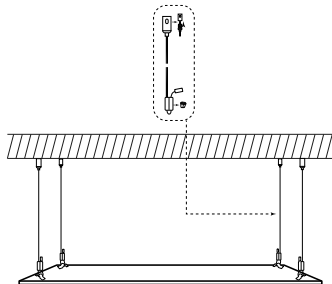

rectangular
eco mode 
ficha técnica
datasheet

ref. 5551363

1183mm x 285mm

opcional **x4**

Nombre / Name	Rectangular eco mode  • panel led
Referencia / Reference	5551363
Materiales / Materials	Aluminio + PMMA / Aluminum + PMMA
Difusor / Diffuser	PMMA
Potencia / Power	48W
Temperatura de color / Color temperature	4200K
Flujo luminoso / Luminous flux	4800lm
Dimable / Dimmable	Opcional, consultar / Consult us
Ángulo de apertura / Beam angle	120°
Ángulo de detección / Detection angle	-
IP	40
IK	07
F.P	>0,9
UGR	≤19
IRC	>80
Chip	EPISTAR 4014
Driver	ii-TEC series no flicker
Vida media (duración) / Average life	+30,000h
Clase energética / Energy class	A+
Aislamiento eléctrico / Electrical isolation	Clase I / Class I
Colores / Colors	Blanco / White
Medida exterior / Product size	1193mm x 295mm x 10mm
Medidas de corte / Cutting measurements	1183mm x 285mm
Tª (ambiente/trabajo) / Tª (environment/work)	-10°C ~ 75°C
Input	AC110 ~ 249V
Output	DC27 ~ 42V 600mA ±5%
Frecuencia / Frequency	50 / 60Hz
Peso / Weight	2,40kg
Certificados / Certificates	CE RoHS
Garantía / Warranty	2 años / 2 years