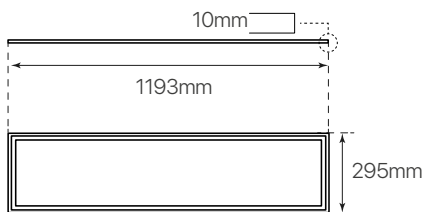

rectangular
eco mode 
ficha técnica
datasheet

ref. 5551363

1183mm x 285mm

opcional **x4**

Nombre / Name	Rectangular eco mode  • panel led
Referencia / Reference	5551363
Materiales / Materials	Aluminio + PMMA / Aluminum + PMMA
Difusor / Diffuser	PMMA
Potencia / Power	48W
Temperatura de color / Color temperature	4200K
Flujo luminoso / Luminous flux	4800lm
Dimable / Dimmable	Opcional, consultar / Consult us
Ángulo de apertura / Beam angle	120°
Ángulo de detección / Detection angle	-
IP	40
IK	07
F.P	>0,9
UGR	≤19
IRC	>80
Chip	EPISTAR 4014
Driver	ii-TEC series no flicker
Vida media (duración) / Average life	+30,000h
Clase energética / Energy class	A+
Aislamiento eléctrico / Electrical isolation	Clase I / Class I
Colores / Colors	Blanco / White
Medida exterior / Product size	1193mm x 295mm x 10mm
Medidas de corte / Cutting measurements	1183mm x 285mm
Tª (ambiente/trabajo) / Tª (environment/work)	-10°C ~ 75°C
Input	AC110 ~ 249V
Output	DC27 ~ 42V 600mA ±5%
Frecuencia / Frequency	50 / 60Hz
Peso / Weight	2,40kg
Certificados / Certificates	CE RoHS
Garantía / Warranty	2 años / 2 years