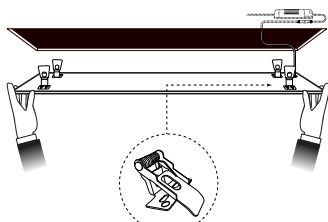

rectangular
eco mode 
ficha técnica
datasheet

ref. 5551363

1183mm x 285mm

opcional **x4**

Nombre / Name	Rectangular eco mode  • panel led
Referencia / Reference	5551363
Materiales / Materials	Aluminio + PMMA / Aluminum + PMMA
Difusor / Diffuser	PMMA
Potencia / Power	48W
Temperatura de color / Color temperature	4200K
Flujo luminoso / Luminous flux	4800lm
Dimable / Dimmable	Opcional, consultar / Consult us
Ángulo de apertura / Beam angle	120°
Ángulo de detección / Detection angle	-
IP	40
IK	07
F.P	>0,9
UGR	≤19
IRC	>80
Chip	EPISTAR 4014
Driver	ii-TEC series no flicker
Vida media (duración) / Average life	+30,000h
Clase energética / Energy class	A+
Aislamiento eléctrico / Electrical isolation	Clase I / Class I
Colores / Colors	Blanco / White
Medida exterior / Product size	1193mm x 295mm x 10mm
Medidas de corte / Cutting measurements	1183mm x 285mm
Tª (ambiente/trabajo) / Tª (environment/work)	-10°C ~ 75°C
Input	AC110 ~ 249V
Output	DC27 ~ 42V 600mA ±5%
Frecuencia / Frequency	50 / 60Hz
Peso / Weight	2,40kg
Certificados / Certificates	CE RoHS
Garantía / Warranty	2 años / 2 years